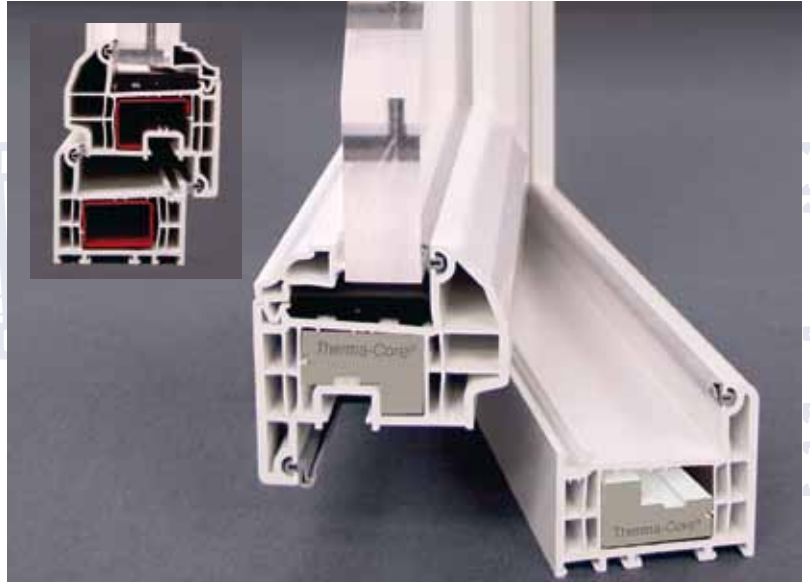

Dankzij voortdurende investeringen en innovaties is de gepatenteerde composietversterking Therma-Core® tot stand gekomen. Het grote voordeel hiervan is dat met Therma-Core®, in combinatie met het huidige S 3000 systeem, perfect aan de lagere isolatie- en energiebesparende eisen kan voldaan worden.

De profielen uit het S 3000 gamma werden bovendien modulair ontworpen zodat zij vlot combineerbaar zijn met deze uit het S 2000 gamma, wat een garantie biedt voor een ruim spectrum aan toepassingsmogelijkheden en modellen.

Ook wat de afwerking betreft, voorziet Profialis in een groot aantal accessoires, zoals dagkantbekledingen, vensterbanken, dorpels, rolluikkasten, luiken, enz. Kortom, ook wat de afwerking van uw ramen en deuren betreft, zijn er onbegrensde mogelijkheden.

Het Profialis raam- en deursysteem S 3000 is zo ontworpen, dat ramen en deuren aan een zeer aantrekkelijke prijs kunnen aangeboden worden, zonder toegevingen op gebied van kwaliteit. Bovendien zijn de partners van Profialis gespecialiseerde bedrijven, die snel en efficiënt ramen en deuren produceren. Tenslotte zijn de ramen en deuren van Profialis ook zeer economisch in exploitatie, door de beperkte onderhoudskosten.

OPENINGSMOGELIJKHEDEN :